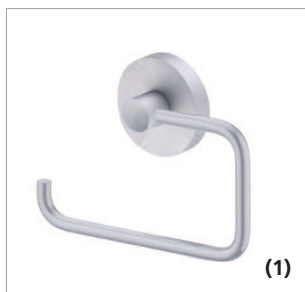

Nylon / Nylon

(1) Rollenhalter / Toilet roll holder. Schäfer N8001

(2) Ersatzrollenhalter / Spare roll holder. Schäfer N8002

(3) WC-Bürstengarnitur / Toilet brush unit. Schäfer N8003

(4) Haken / Hook. Schäfer N8010

(5) Hakenpuffer / Hook with buffer. Schäfer N8007

Farben siehe Farbkarte.
Colours see valid colour chart.

(1)

(2)

(3)

(4)

(5)

Aluminium / Aluminium

(1) Rollenhalter / Toilet roll holder. Schäfer AL7001

(2) Ersatzrollenhalter / Spare roll holder. Schäfer AL7002

(3) WC-Bürstengarnitur / Toilet brush unit. Schäfer AL7003

(4) Haken / Hook. Schäfer AL7010

(5) Hakenpuffer / Hook with buffer. Schäfer AL7007

(1)

(2)

(3)

(4)

(5)

Drucktechnisch bedingte Farbabweichungen möglich.
There may be a difference between printed colours and real colours.

Technische Änderungen vorbehalten.
We reserve the right to make technical alterations.