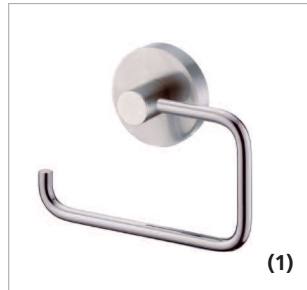

(1) Rollenhalter / Toilet roll holder. Schäfer AL7001

(2) Ersatzrollenhalter / Spare roll holder. Schäfer AL7002

(3) WC-Bürstengarnitur / Toilet brush unit. Schäfer AL7003

(4) Haken / Hook. Schäfer AL7010

(5) Hakenpuffer / Hook with buffer. Schäfer AL7007

(1)

(2)

(3)

(4)

(5)

Drucktechnisch bedingte Farbabweichungen möglich.
There may be a difference between printed colours and real colours.

Technische Änderungen vorbehalten.
We reserve the right to make technical alterations.

Edelstahl / Stainless steel

- (1) Rollenhalter / Toilet roll holder. Schäfer ES6001
- (2) Ersatzrollenhalter / Spare roll holder. Schäfer ES6002
- (3) WC-Bürstengarnitur / Toilet brush unit. Schäfer ES6003
- (4) Haken / Hook. Schäfer ES6010
- (5) Hakenpuffer / Hook with buffer. Schäfer ES6007

Piktogramme Edelstahl / Indicator stainless steel

- (1) Herren / Male. Schäfer PI1001
- (2) Damen / Female. Schäfer PI1002
- (3) Behindertengerecht / Handicapped. Schäfer PI1003

- (1) Wickeltisch klappbar (horizontal) / Changing table, foldable (horizontal). Schäfer ZB1001