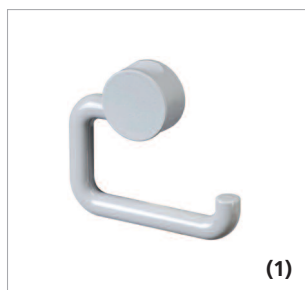

Nylon / Nylon

(1) Rollenhalter / Toilet roll holder. Schäfer N8001

(2) Ersatzrollenhalter / Spare roll holder. Schäfer N8002

(3) WC-Bürstengarnitur / Toilet brush unit. Schäfer N8003

(4) Haken / Hook. Schäfer N8010

(5) Hakenpuffer / Hook with buffer. Schäfer N8007

Farben siehe Farbkarte.
Colours see valid colour chart.

(1)

(2)

(3)

(4)

(5)

Aluminium / Aluminium